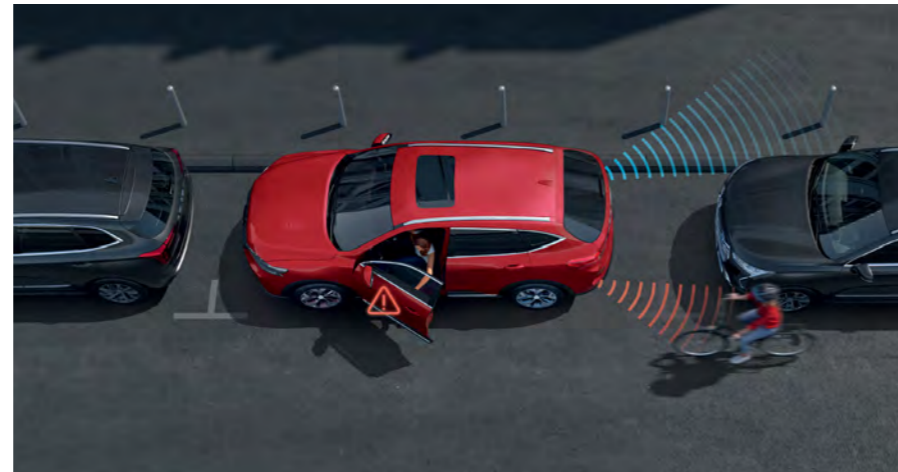

Камера кругового обзора 360°

Система помощи при выезде с парковки задним ходом

ИНТЕЛЛЕКТУАЛЬНОЕ ВОЖДЕНИЕ

Умные системы помощи водителю гарантируют надежность и облегчают управление автомобилем.

HAVAL SMART DRIVE*

С интеллектуальными технологиями вождение стало еще комфортнее и безопаснее.

Система автоматического торможения

Система мониторинга слепых зон

Адаптивный круиз-контроль

Система распознавания дорожных знаков

Система управления дальним светом

Система оповещения об открытии дверей

Система удержания в полосе движения

Система предотвращения столкновений при проезде перекрестков

СЛЕ
ДУЕТ

ЗА ВПЕЧАТЛЕНИЯМИ

ВЫБОР РЕЖИМА ВОЖДЕНИЯ