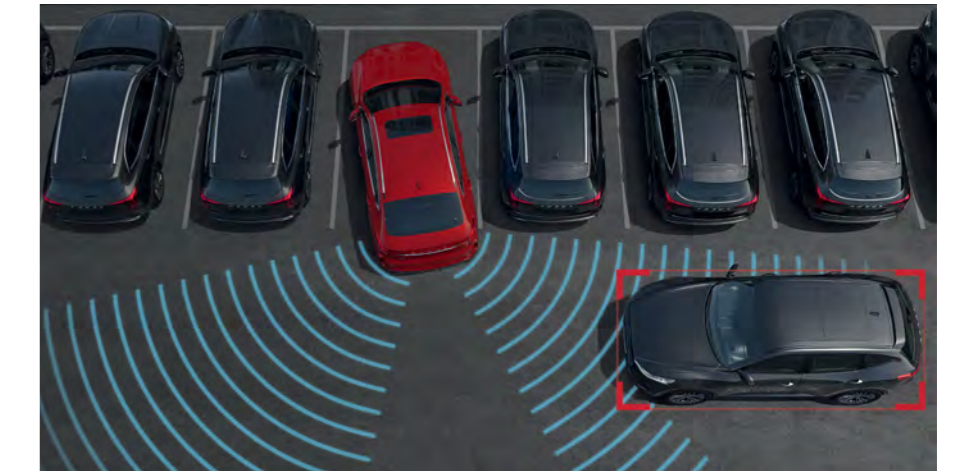

ЦИФРОВАЯ ПРИБОРНАЯ ПАНЕЛЬ

Цифровая приборная панель 12,3" отображает всю необходимую информацию. Водителю доступен выбор из трех режимов с персонализацией выводимых на экран данных.

ТЕПЛЫЙ ПРИЕМ

В зимний пакет Haval F7X входит электрообогрев руля, лобового стекла, а также всех кресел первого и второго ряда. А с двухзонным климат-контролем каждый настроит температуру под себя.

**ЗАРЯ
ЖДАЕТ**

УВЕРЕННОСТЬЮ

АВТОНОМНАЯ ПАРКОВКА

Ассистент перпендикулярной парковки

Ассистент параллельной парковки

С интеллектуальными ассистентами Haval F7X удобным становится не только процесс вождения, но и парковка в любых условиях.

Камера кругового обзора 360°

Система помощи при выезде с парковки задним ходом

ИНТЕЛЛЕКТУАЛЬНОЕ ВОЖДЕНИЕ

Умные системы помощи водителю гарантируют надежность и облегчают управление автомобилем.

HAVAL SMART DRIVE*