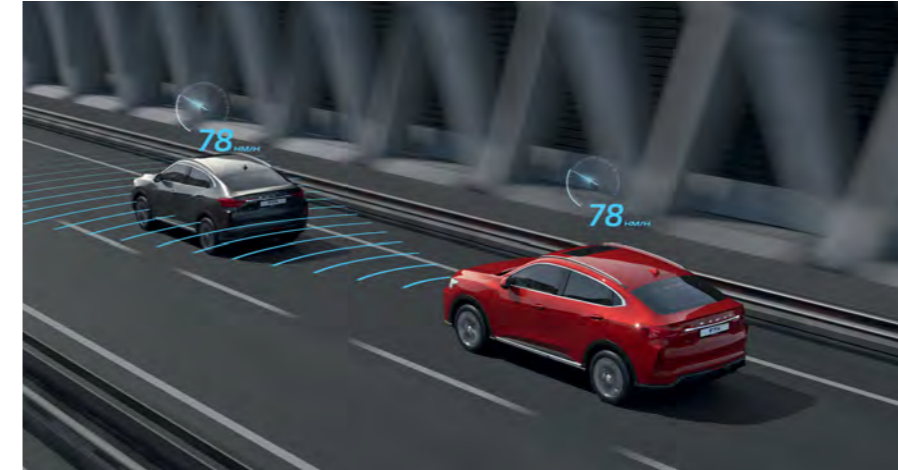

Камера кругового обзора 360°

Система помощи при выезде с парковки задним ходом

ИНТЕЛЛЕКТУАЛЬНОЕ ВОЖДЕНИЕ

Умные системы помощи водителю гарантируют надежность и облегчают управление автомобилем.

HAVAL SMART DRIVE*

С интеллектуальными технологиями вождение стало еще комфортнее и безопаснее.

Система автоматического торможения

Система мониторинга слепых зон

Адаптивный круиз-контроль

Система распознавания дорожных знаков

Система управления дальним светом

Система оповещения об открытии дверей

Система удержания в полосе движения

Система предотвращения столкновений при проезде перекрестков

СЛЕ
ДУЕТ

ЗА ВПЕЧАТЛЕНИЯМИ

ВЫБОР РЕЖИМА ВОЖДЕНИЯ